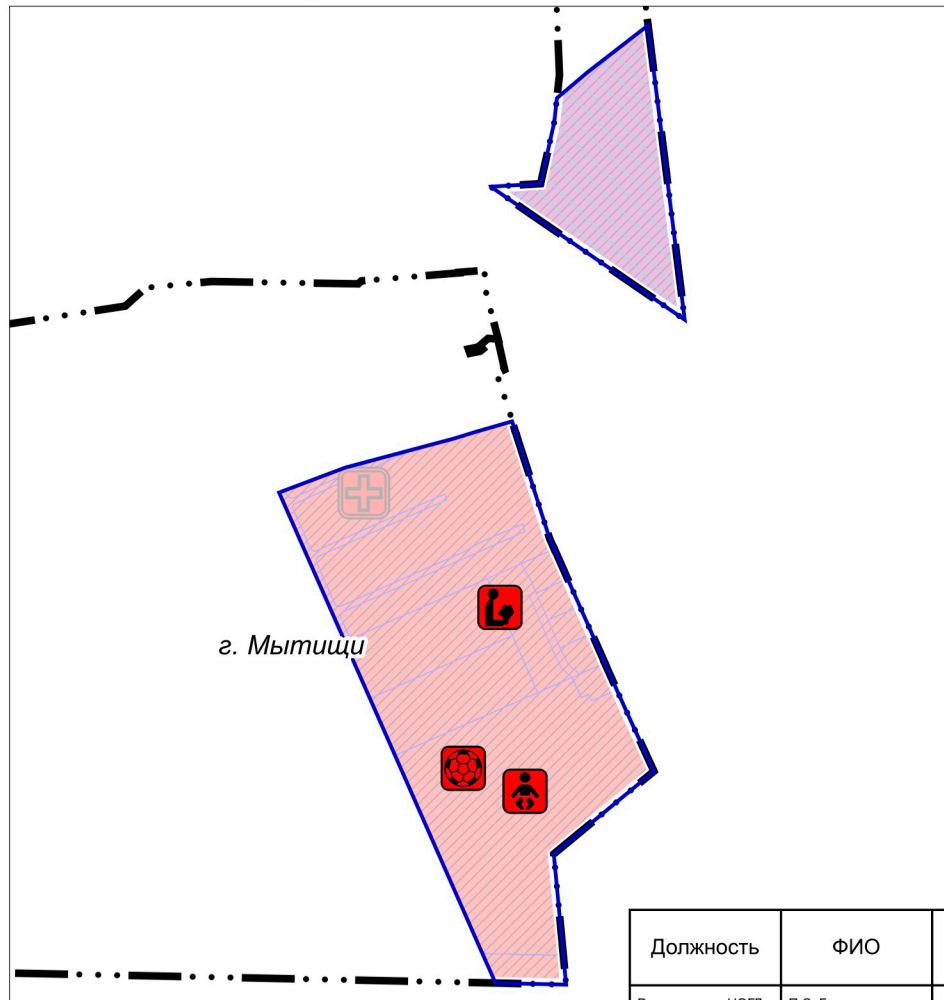

КАРТА ПЛАНИРУЕМОГО РАЗМЕЩЕНИЯ ОБЪЕКТОВ МЕСТНОГО ЗНАЧЕНИЯ ГОРОДСКОГО ОКРУГА МЫТИЩИ МОСКОВСКОЙ ОБЛАСТИ ПРИМЕНИТЕЛЬНО К ЧАСТИ НАСЕЛЕННОГО ПУНКТА Г. МЫТИЩИ

Карта планируемого размещения объектов местного значения городского округа Мытищи Московской области применительно к части населенного пункта г. Мытищи

УСЛОВНЫЕ ОБОЗНАЧЕНИЯ

Границы

-  границы разработки генерального плана
-  границ земельных участков, поставленных на кадастровый учет
-  границ населенных пунктов (утвержденные)

Планируемые объекты местного значения

-  Дошкольная образовательная организация
-  Общеобразовательная организация
-  Объект спорта, включающий отдельно нормируемые спортивные сооружения (объекты) (в т.ч. физкультурно-оздоровительный комплекс)